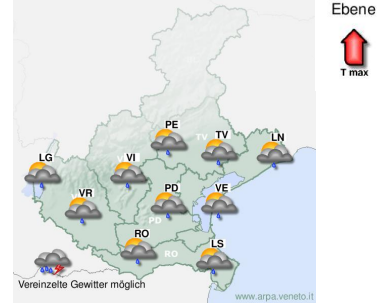

## Das Wetter heute

### Dienstag 23 Nachmittag/Abend

- PD - Padova und zentrales Flachland.** Stark bewölkt. Niederschläge: Vereinzelt Regen mit Schauern oder Gewittern - Wahrscheinlichkeit: 70%
- RO - Rovigo und südliches Flachland.** Stark bewölkt. Niederschläge: Vereinzelt Regen mit Schauern oder Gewittern - Wahrscheinlichkeit: 70%
- TV - Treviso und östliches Flachland.** Stark bewölkt. Niederschläge: Vereinzelt Regen mit Schauern oder Gewittern - Wahrscheinlichkeit: 70%
- VE - Venedig und Lagune.** Stark bewölkt. Niederschläge: Vereinzelt Regen mit Schauern oder Gewittern - Wahrscheinlichkeit: 70%
- VR - Verona und Alpenvorland.** Stark bewölkt. Niederschläge: Vereinzelt Regen mit Schauern oder Gewittern - Wahrscheinlichkeit: 70%
- VI - Vicenza und Alpenvorland.** Stark bewölkt. Niederschläge: Vereinzelt Regen mit Schauern oder Gewittern - Wahrscheinlichkeit: 70%

### Freitag 26

- VE - Venedig und Lagune.** Unregelmässig bewölkt mit Aufhellungen. Niederschläge: Vereinzelt Regen und Schauer - Wahrscheinlichkeit: 40%
- VR - Verona und Alpenvorland.** Unregelmässig bewölkt mit Aufhellungen. Niederschläge: Vereinzelt Regen und Schauer - Wahrscheinlichkeit: 40%

### Samstag 27

- VE - Venedig und Lagune.** Bewölkt mit Aufhellungen. Niederschläge: Leichte lokale Regen - Wahrscheinlichkeit: 30%
- VR - Verona und Alpenvorland.** Bewölkt mit Aufhellungen. Niederschläge: Leichte lokale Regen - Wahrscheinlichkeit: 30%