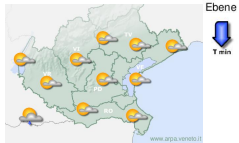

Donnerstag 25 Nacht/Morgen